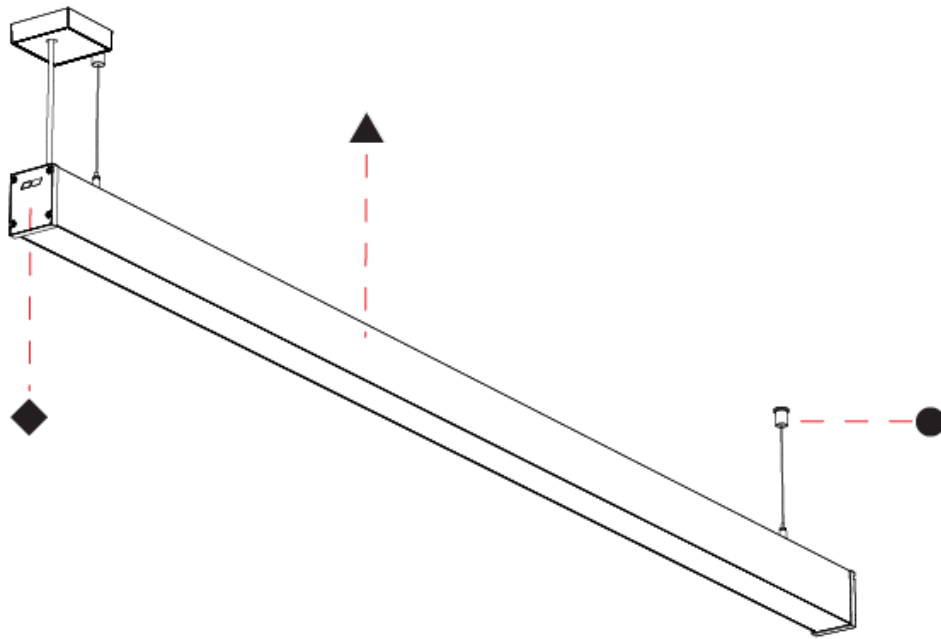

SLIDER STRAIGHT IP54 SUSPENSION

A300930-

PROJECT _____

TYPE _____

SPECIFIER _____

QUANTITY _____

DATE _____

PROJECT
TYPE
SPECIFIER
QUANTITY
DATE